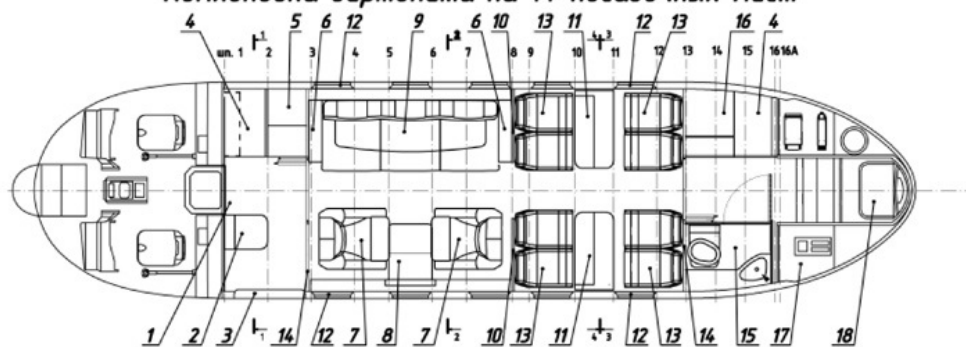

Компоновка вертолета на 14 посадочных мест

- | | |
|-------------------------------|--|
| 1. Тамбур передний. | 10. Прозрачная полупергородка с подсветом. |
| 2. Сидение откидное. | 11. Стол. |
| 3. Дверь -трап. | 12. Аварийный люк. |
| 4. Гардероб. | 13. Двойной блок кресел. |
| 5. Испаритель кондиционера. | 14. Перегородка со складной дверью. |
| 6. Тумба -подлокотник. | 15. Туалетная комната. |
| 7. VIP- кресло. | 16. Буфетно -кухонная стойка. |
| 8. Стол складной убирающийся. | 17. Багажный отсек. |
| 9. Диван трехместный. | 18. Створка -трап с аварийным выходом. |
| | 19. Легкосъемная часть спинки дивана. |